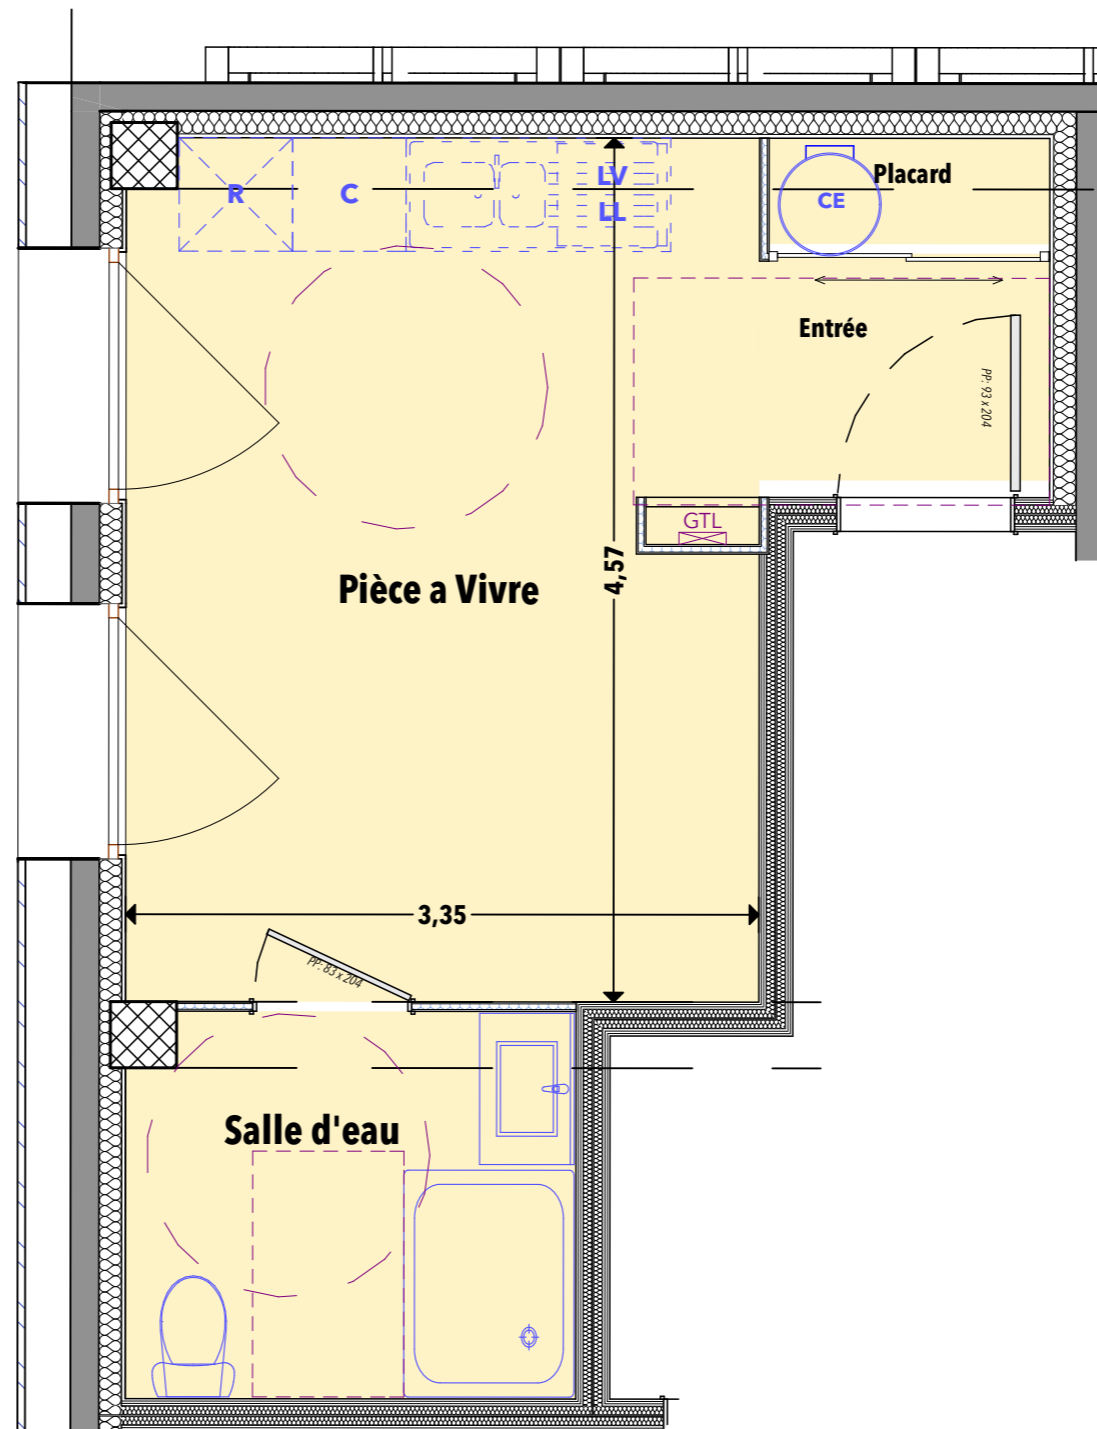

LE MAGELLAN

RUE DES MALTOTIERS//RUE ALBERT LEJEUNE
ORLÉANS

REZ DE CHAUSSEE

Studio n° 005

Entrée	1,92 m ²
Séjour/cuisine	15,04 m ²
Placard	0,89 m ²
Salle d'eau/Wc	4,80 m ²
Surface Habitable	22,65m²

MARS 2019