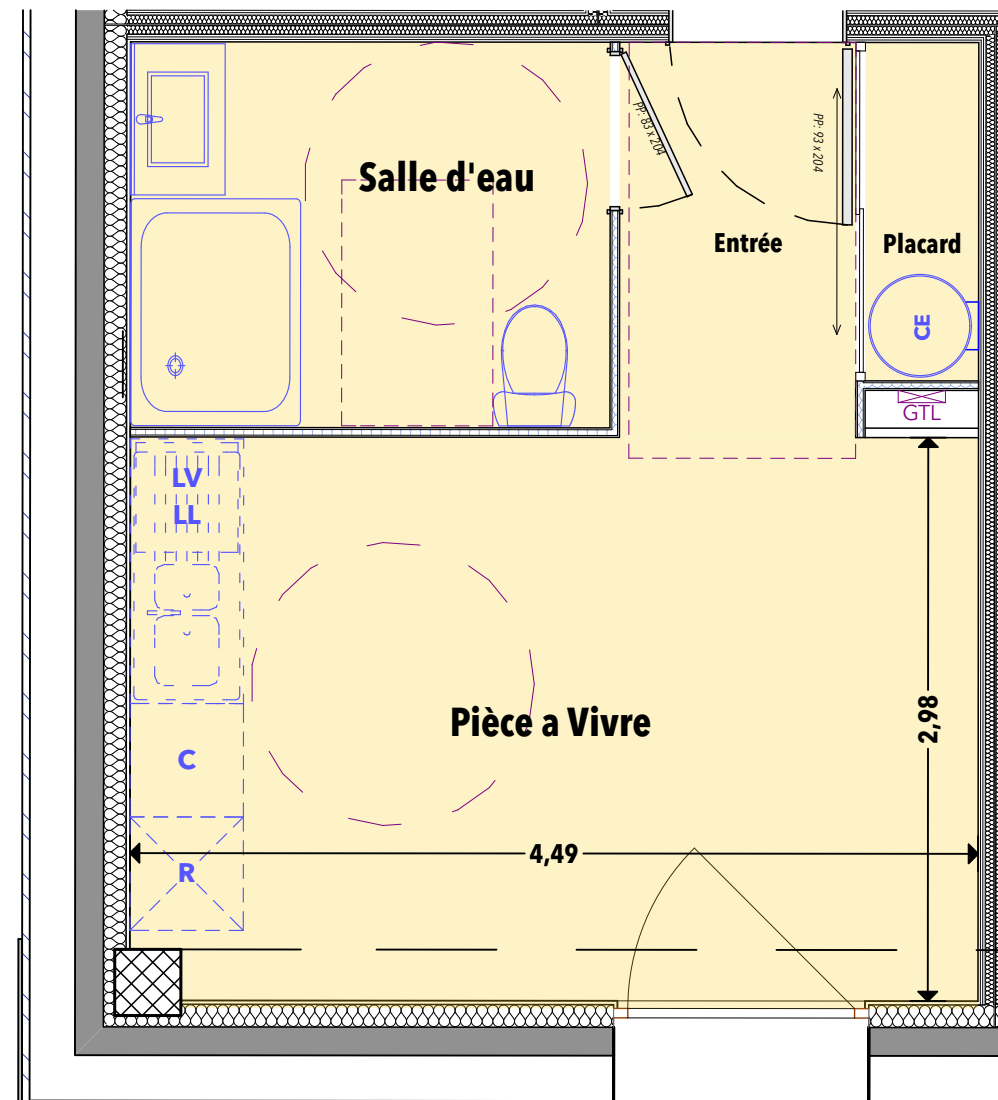

LE MAGELLAN

RUE DES MALTOTIERS//RUE ALBERT LEJEUNE
ORLÉANS

REZ DE CHAUSSEE

Studio n° 004

Entrée	2,61 m ²
Séjour/cuisine	13,30 m ²
Placard	1,07 m ²
Salle d'eau/Wc	5,18 m ²
Surface Habitable	22,16m²

MARS 2019