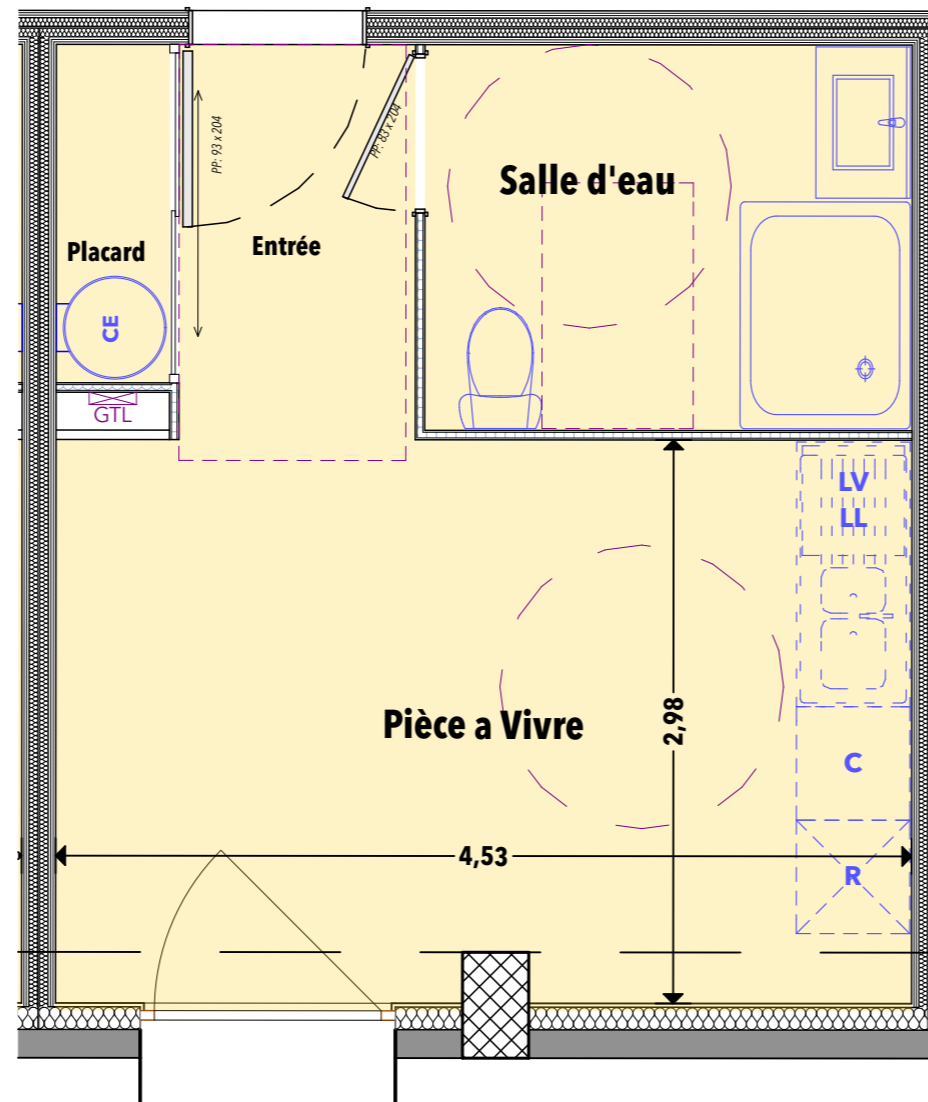

LE MAGELLAN

RUE DES MALTOTIERS//RUE ALBERT LEJEUNE
ORLÉANS

REZ DE CHAUSSEE

Studio n° 003

Entrée	2,61 m ²
Séjour/cuisine	13,40 m ²
Placard	1,07 m ²
Salle d'eau/Wc	5,26 m ²
Surface Habitable	22,34m²

MARS 2019