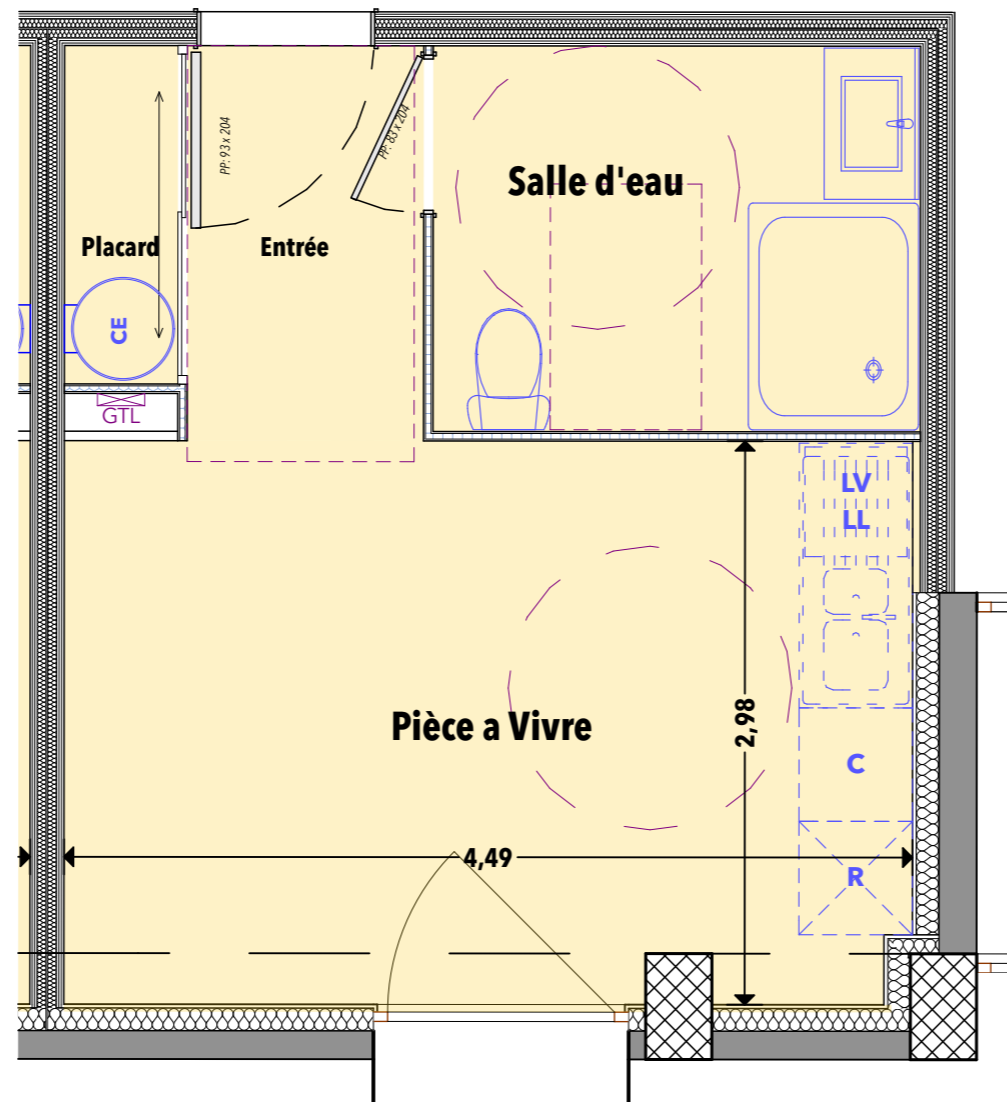

LE MAGELLAN

RUE DES MALTOTIERS//RUE ALBERT LEJEUNE
ORLÉANS

REZ DE CHAUSSEE

Studio n° 001

Entrée	2,61 m ²
Séjour/cuisine	13,23 m ²
Placard	1,07 m ²
Salle d'eau/Wc	5,26 m ²
Surface Habitable	22,17m²

MARS 2019